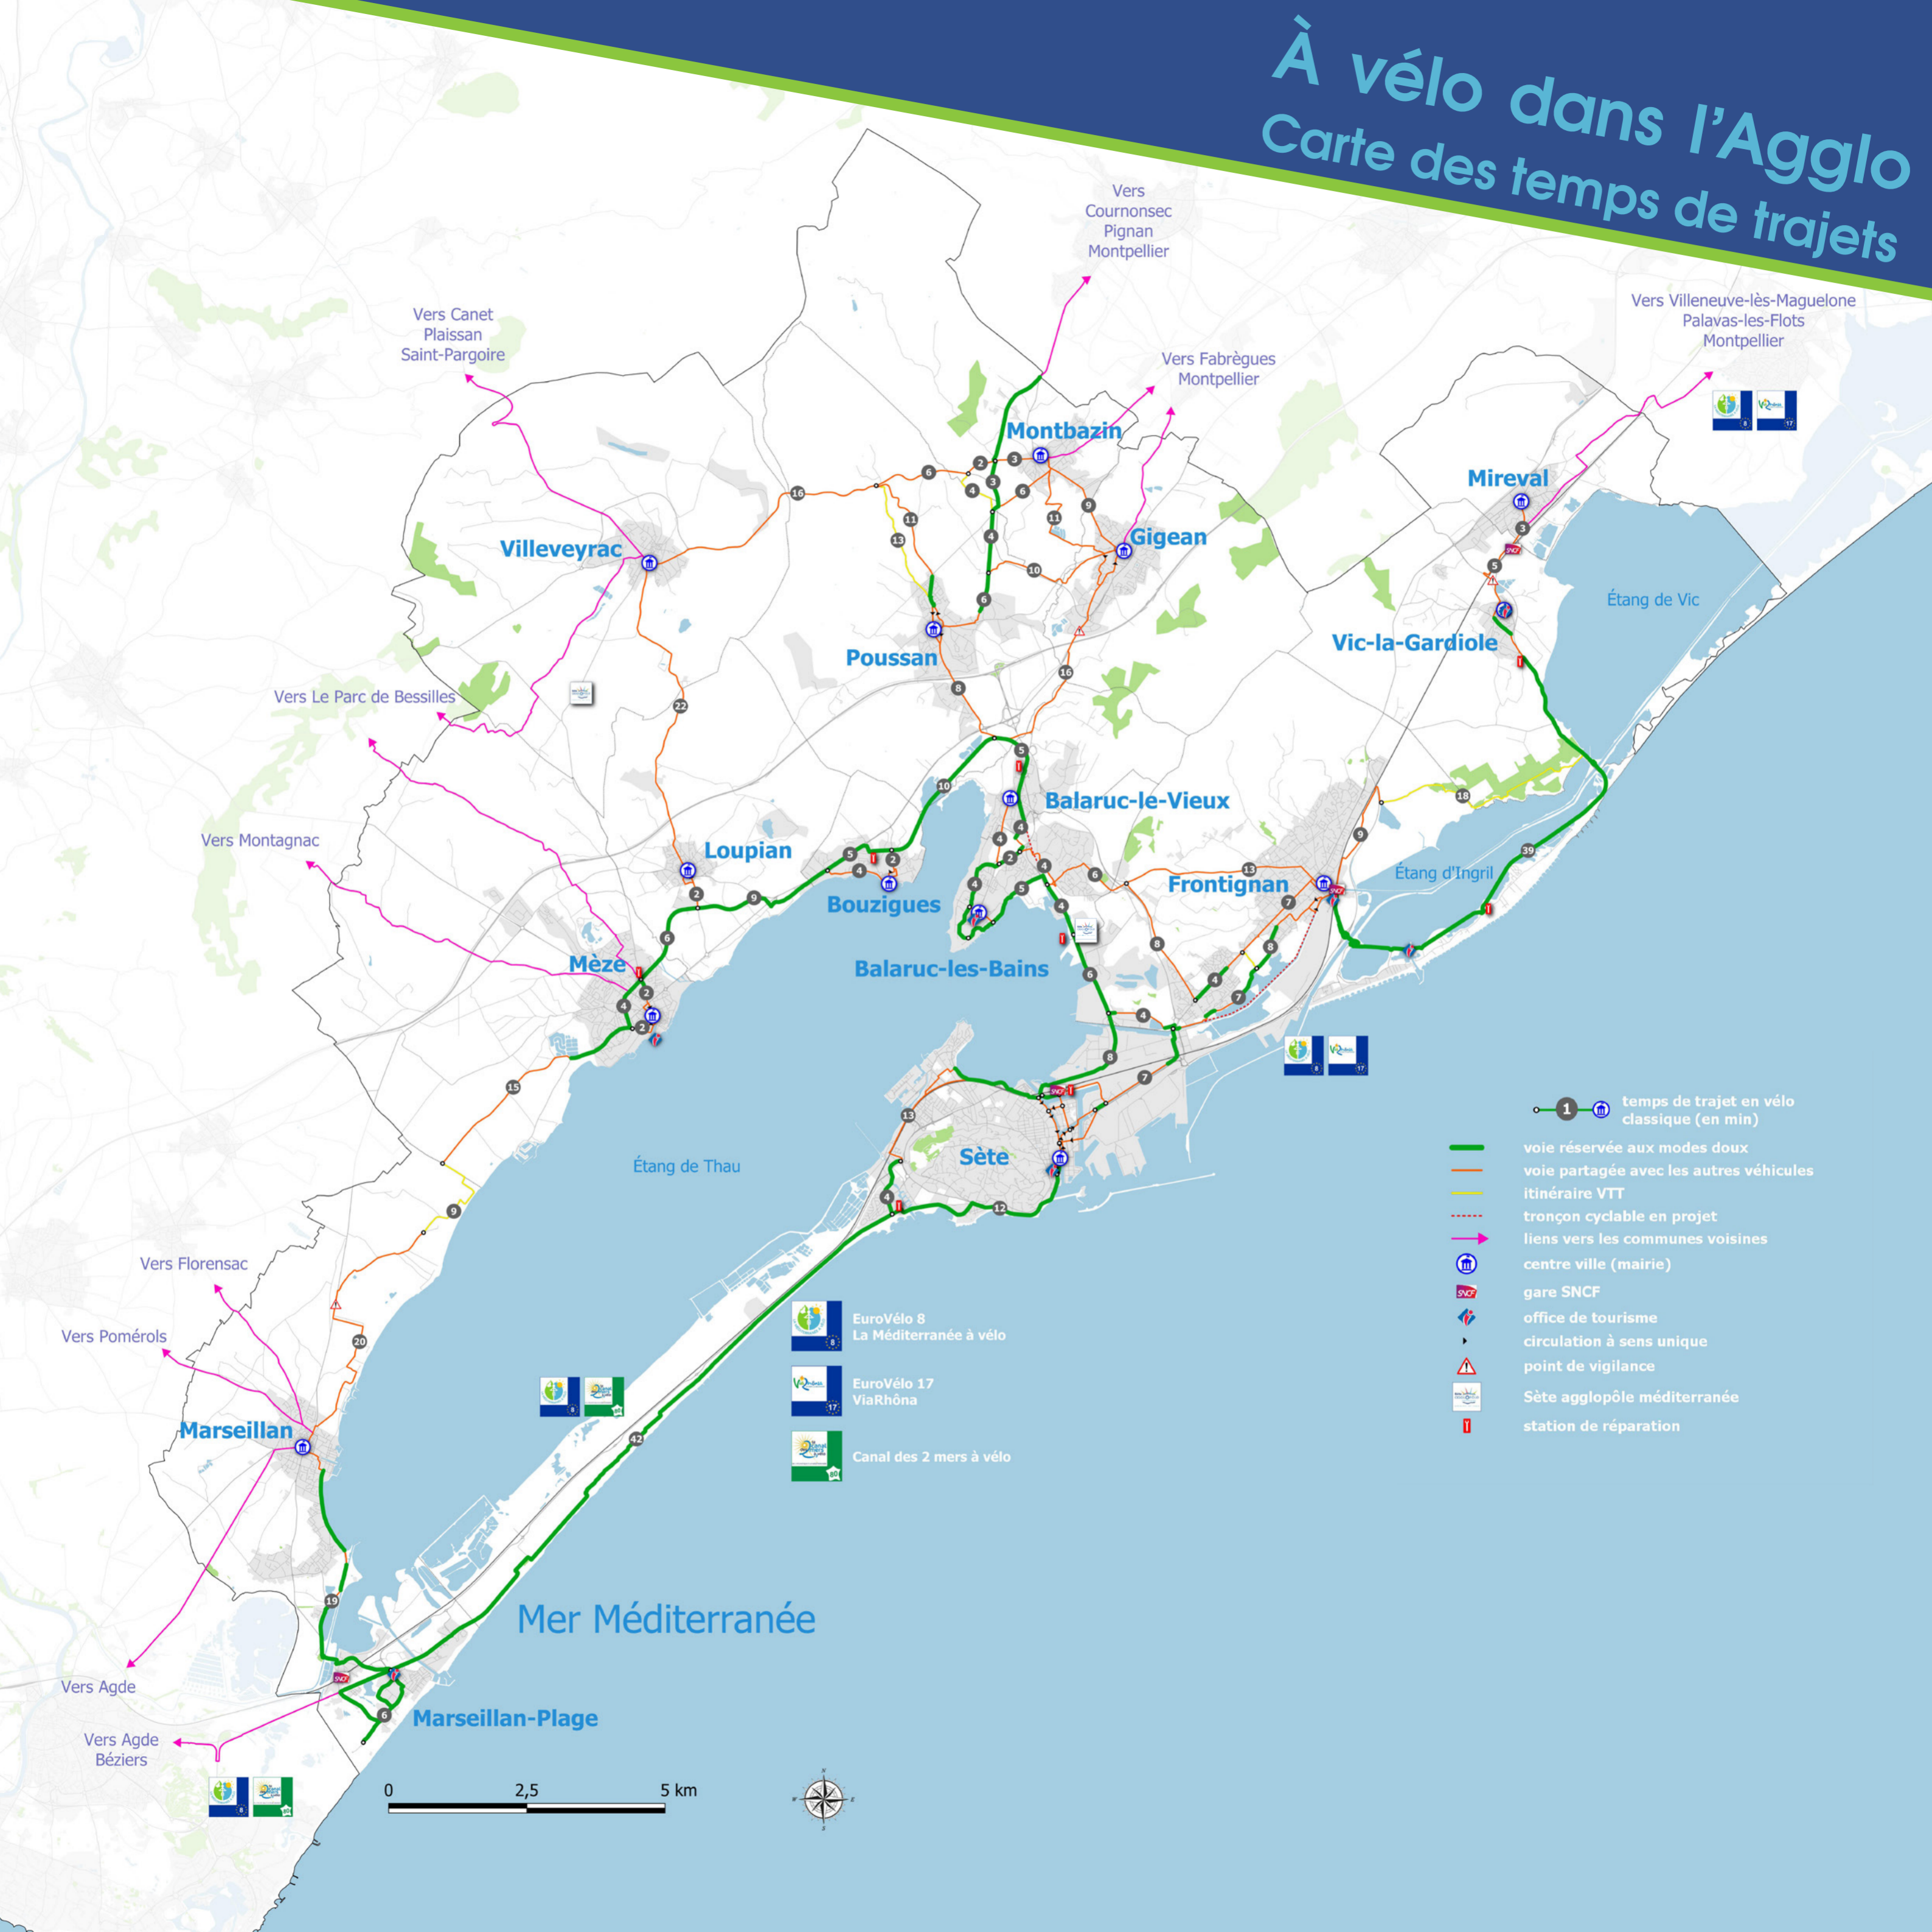

À vélo dans l'Agglo

Carte des temps de trajets

- temps de trajet en vélo classique (en min)
- voie réservée aux modes doux
- voie partagée avec les autres véhicules
- itinéraire VTT
- tronçon cyclable en projet
- liens vers les communes voisines
- centre ville (mairie)
- gare SNCF
- office de tourisme
- circulation à sens unique
- point de vigilance
- Sète agglomération méditerranéenne
- station de réparation

- EuroVélo 8
La Méditerranée à vélo
- EuroVelo 17
ViaRhôna
- Canal des 2 mers à vélo

0 2,5 5 km